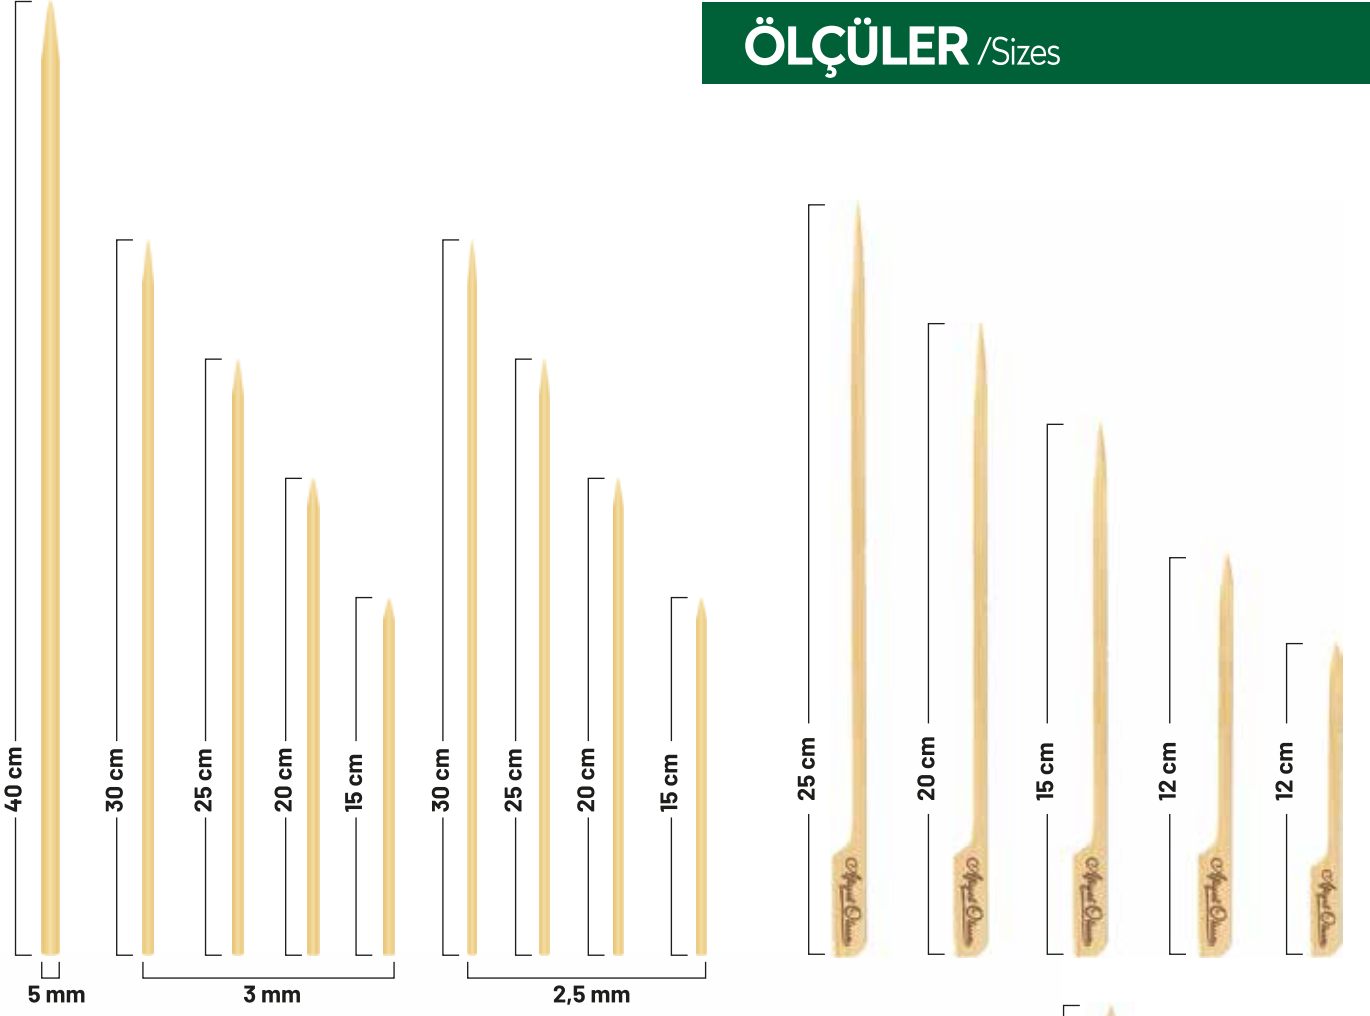

ÖLÇÜLER / Sizes